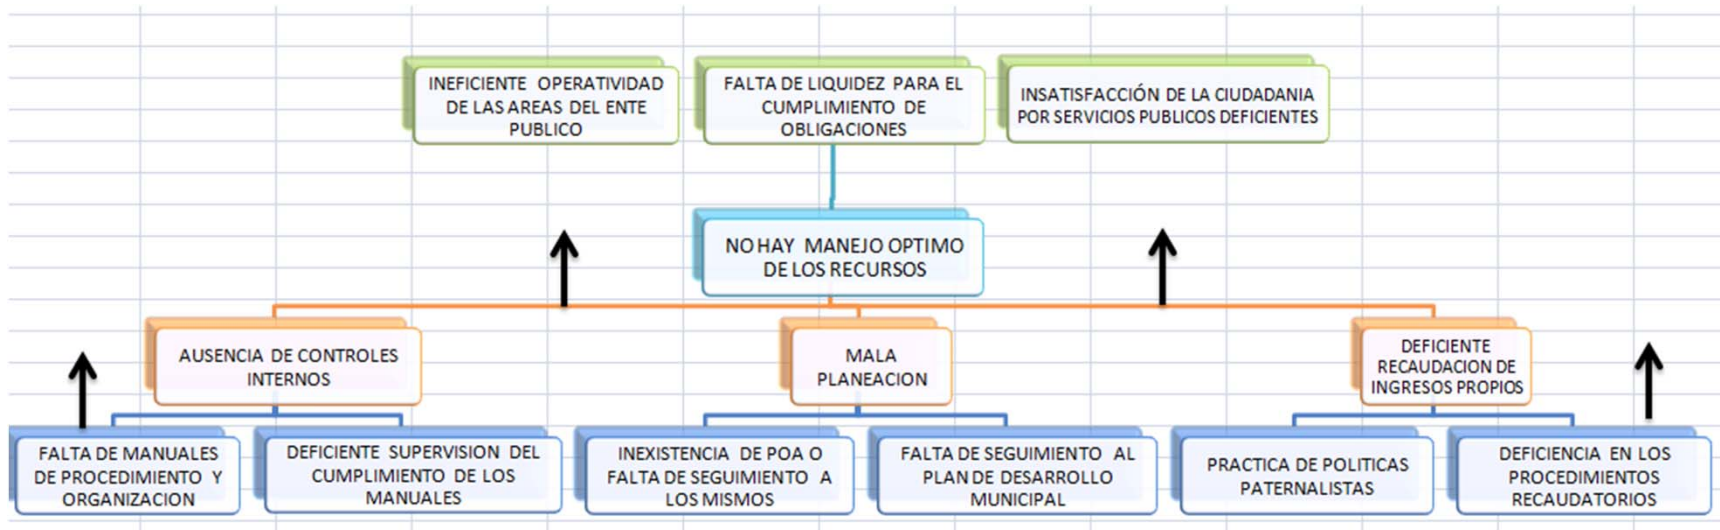

Árbol de problemas Administración