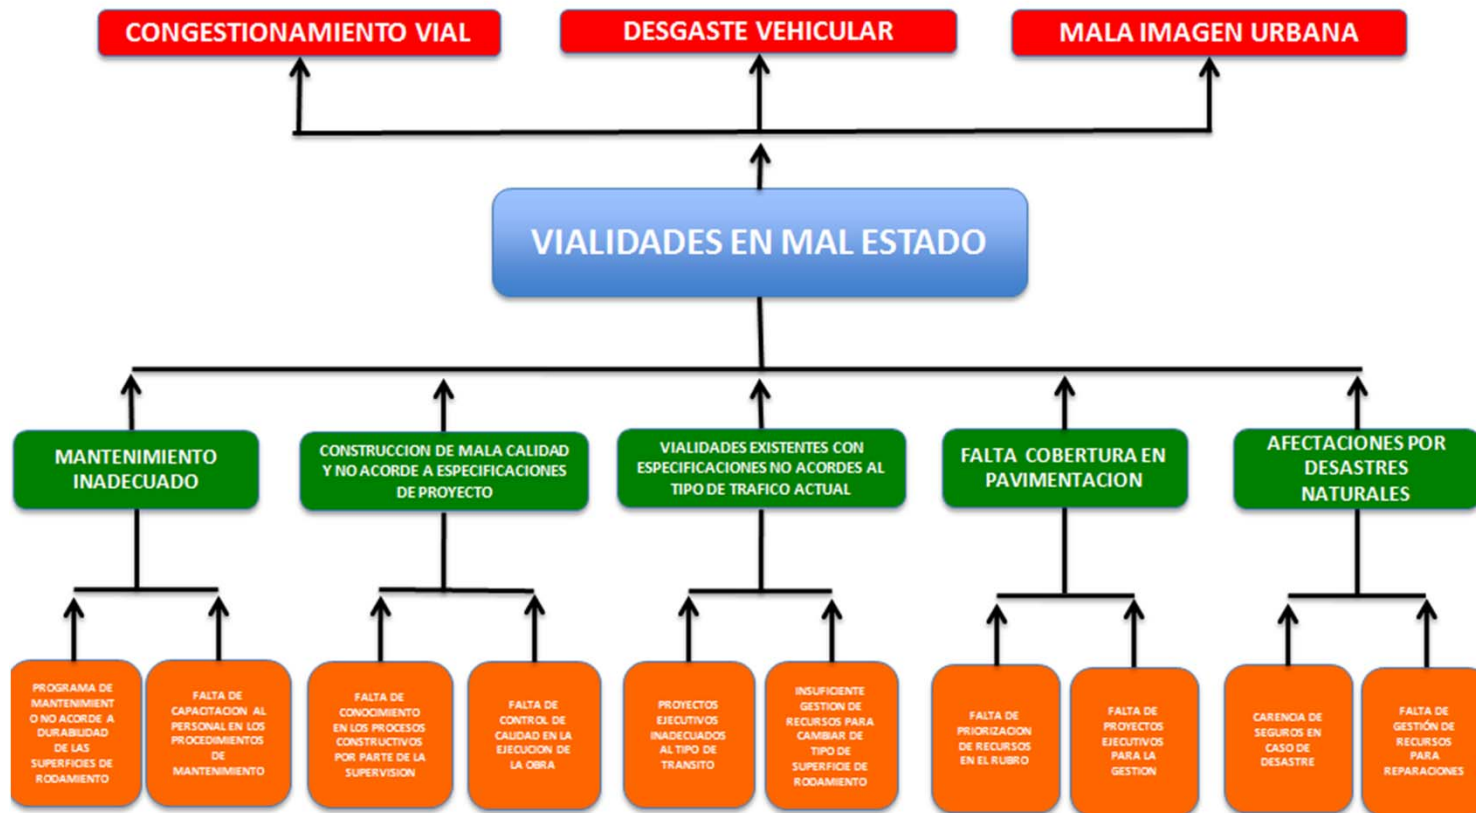

# Árbol de problemas Seguridad Pública

**PROGRAMA: MEJORAMIENTO INTEGRAL DE LAS CONDICIONES DE SEGURIDAD Y JUSTICIA SALVAGUARDANDO A LAS PERSONAS, SUS GARANTIAS Y SUS DERECHOS Y LIBERTADES QUE PROPICIEN ORDEN Y PAZ PUBLICA**

# Árbol de objetivos Seguridad Pública

**ÁRBOL DE OBJETIVOS  
PROGRAMA: LOGRAR EN  
FORMA INTEGRAL DE LAS  
CONDICIONES DE SEGURIDAD Y  
JUSTICIA SALVAGUARDANDO A  
LAS PERSONAS, SUS GARANTIAS  
Y SUS DERECHOS Y LIBERTADES  
QUE PROPICIEN ORDEN Y PAZ  
PUBLICA**

# Árbol de problemas Urbanización

## ARBOL DE PROBLEMAS